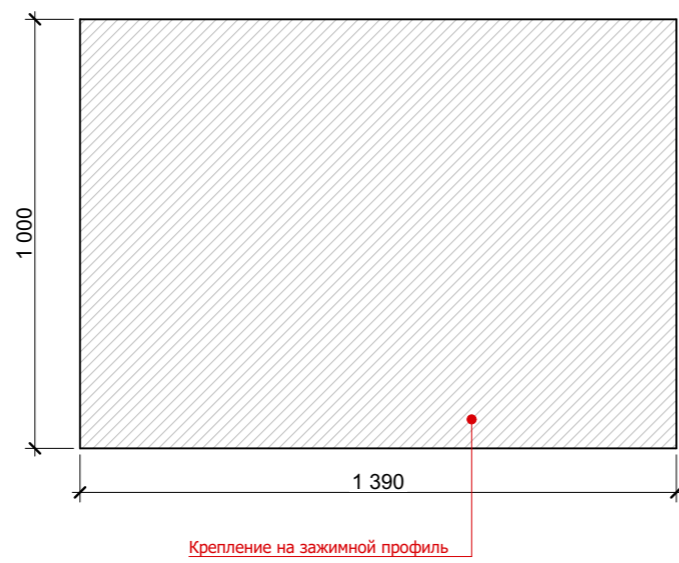

Листов	
Лист	16
Стадия	ЭП
Ограждение антресоли формат А3	
19.09.2021	19.09.2021
Фархутдинов	Бобренко
Дизайнер	Дизайнер

**Ограждение №1**

1 шт

**Ограждение №2**

1 шт

**Ограждение №3**

3 шт

**Ограждение №4**