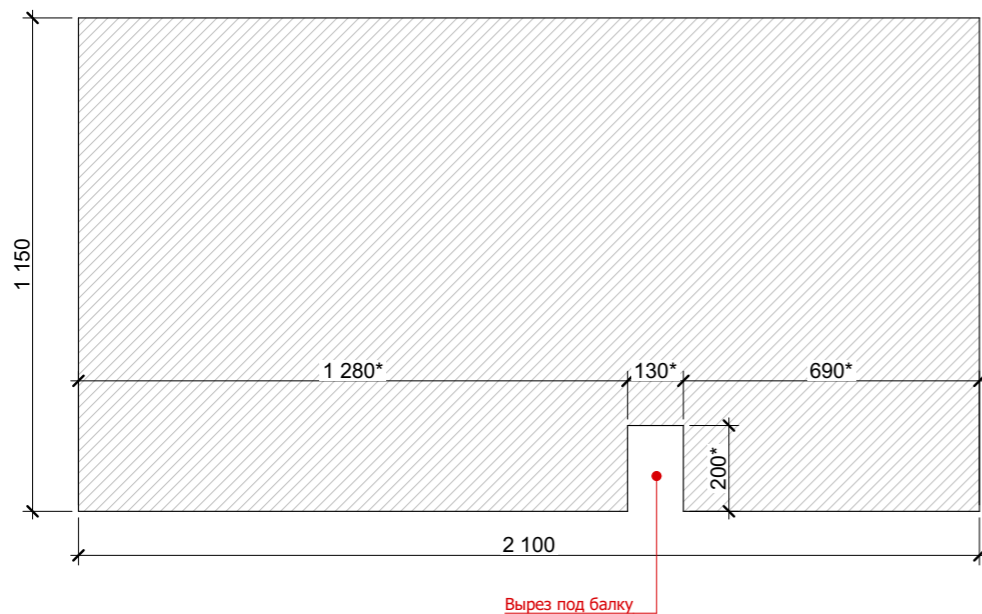

1 шт

**Ограждение №5**

1 шт

**Ограждение №6**

1 шт

**ПРИМЕЧАНИЕ:**

1. Выполнить замеры по месту монтажа перед изготовлением! Размеры даны предварительные!
2. Стекло осветленное 12 мм. Покрывать бронепленкой прозрачной с наружной стороны.