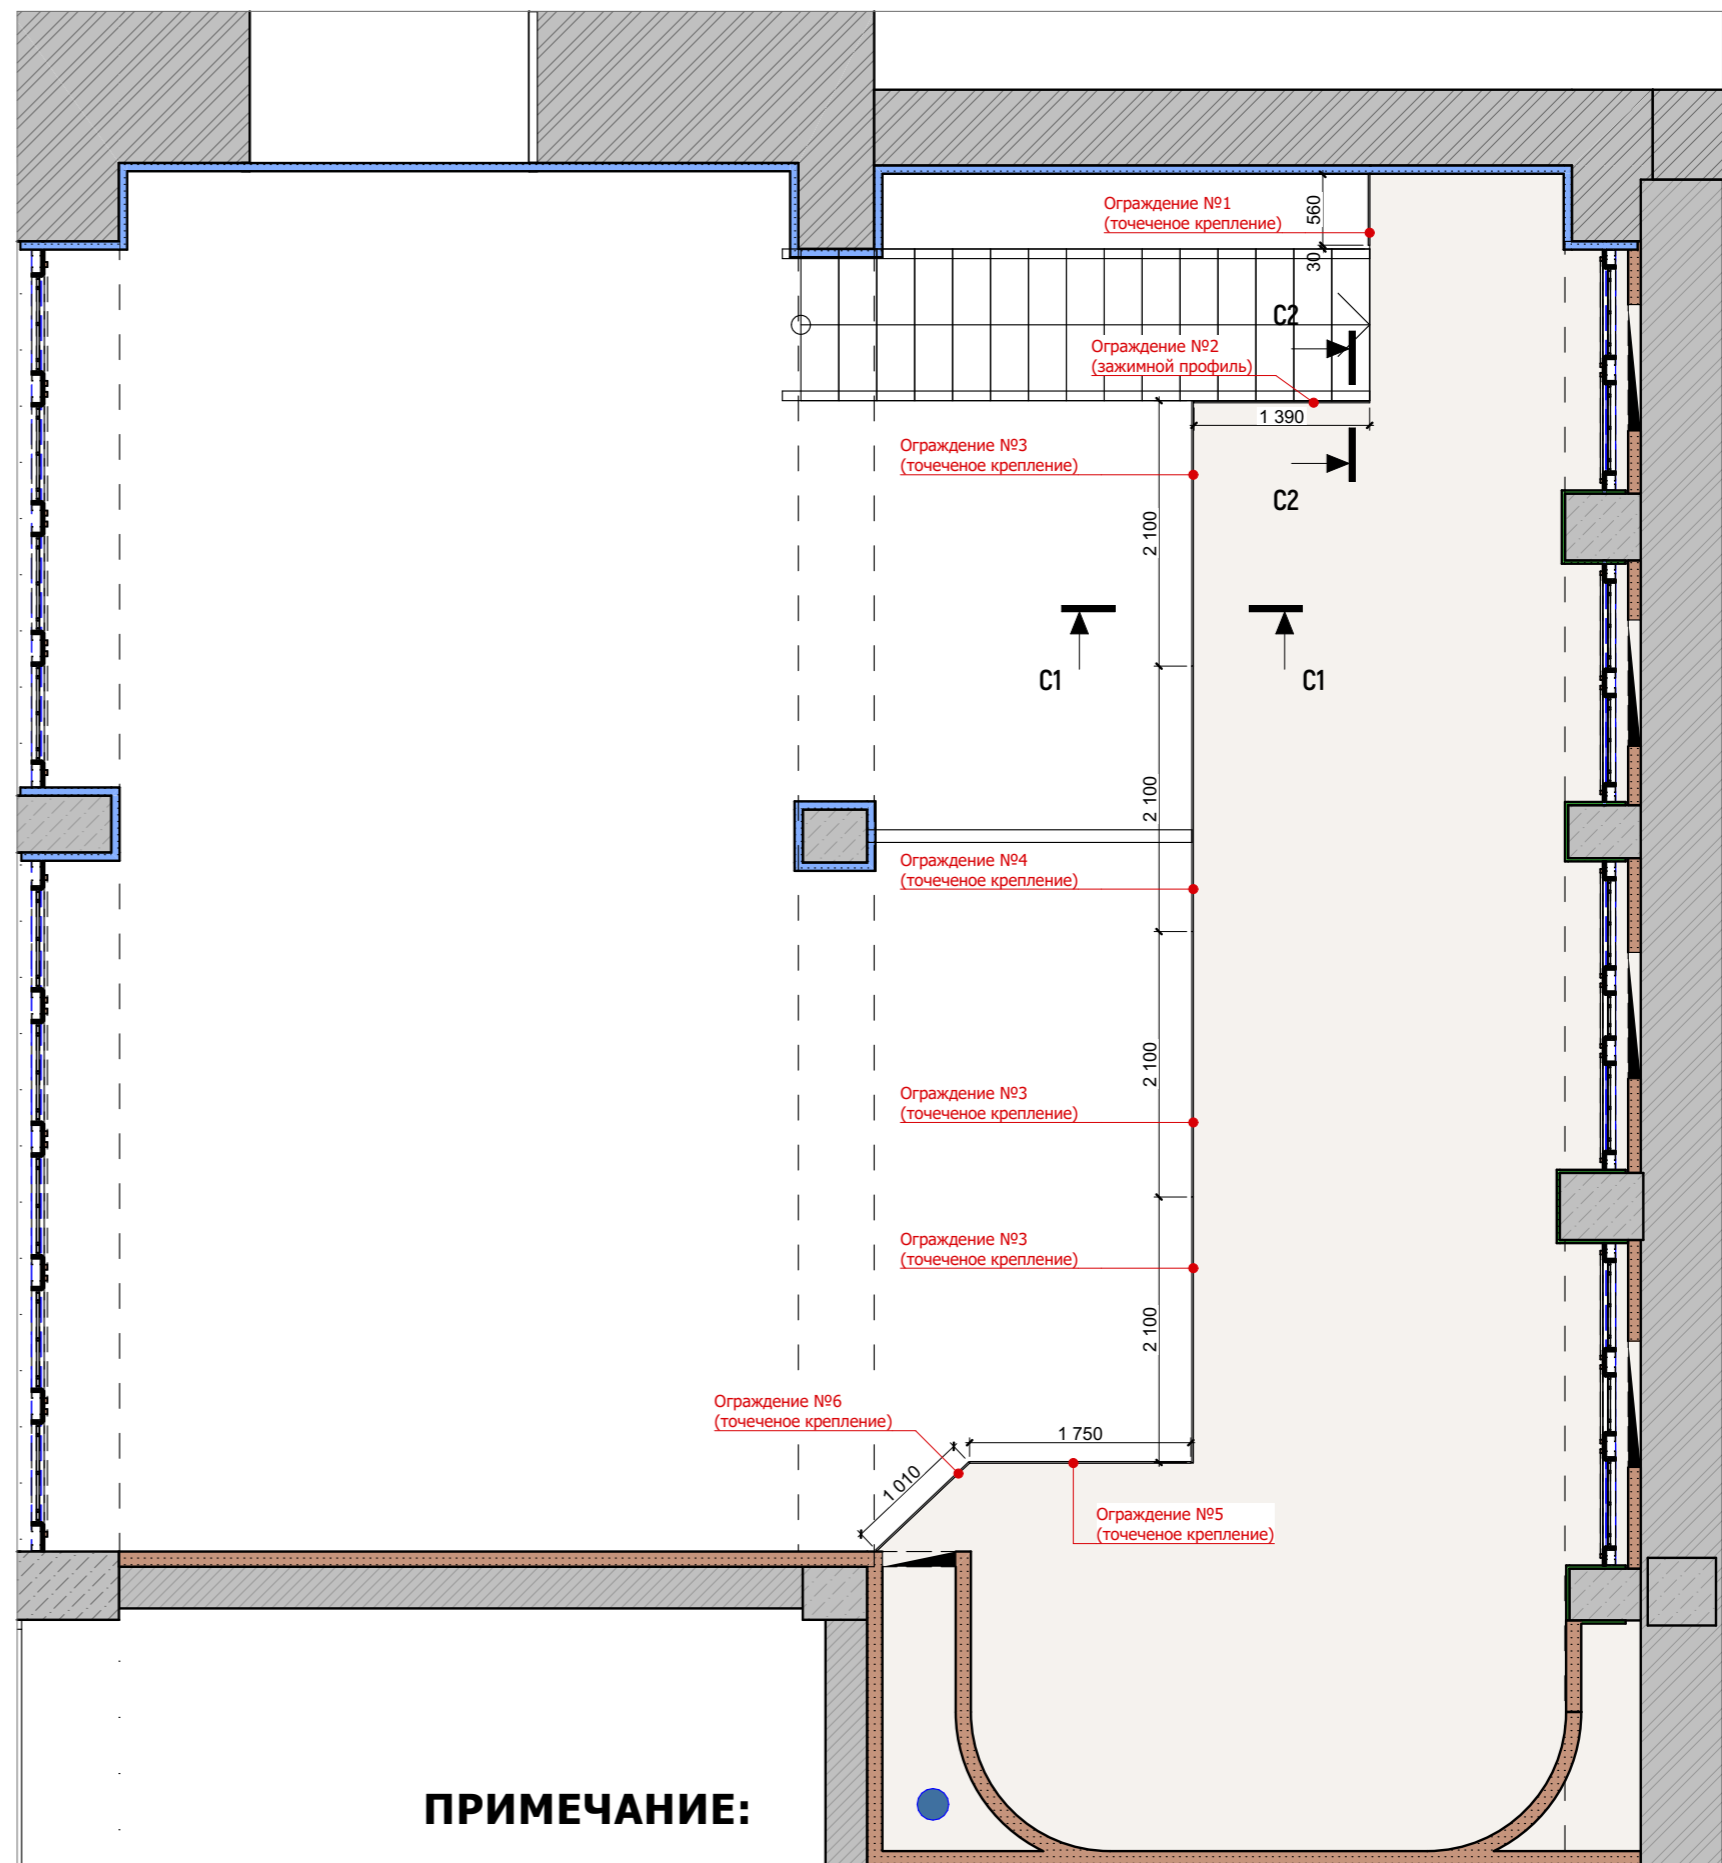

Разрез C1

Разрез C2

**ПРИМЕЧАНИЕ:**

Выполнить замеры по месту монтажа перед изготовлением!  
Размеры даны предварительные!

Листов	Лист	Стадия	Формат А3	19.09.2021	19.09.2021	Фархутдинов	Дизайнер
	15	ЭП				Бобренко	Дизайнер
Ограждение антресоли							

Листов	
Лист	16
Стадия	ЭП
Ограждение антресоли формат А3	
19.09.2021	19.09.2021
Фархутдинов	Бобренко
Дизайнер	Дизайнер

**Ограждение №1**

1 шт

**Ограждение №2**

1 шт

**Ограждение №3**

3 шт

**Ограждение №4**

1 шт

**Ограждение №5**

1 шт

**Ограждение №6**

1 шт

**ПРИМЕЧАНИЕ:**

1. Выполнить замеры по месту монтажа перед изготовлением! Размеры даны предварительные!
2. Стекло осветленное 12 мм. Покрывать бронепленкой прозрачной с наружной стороны.