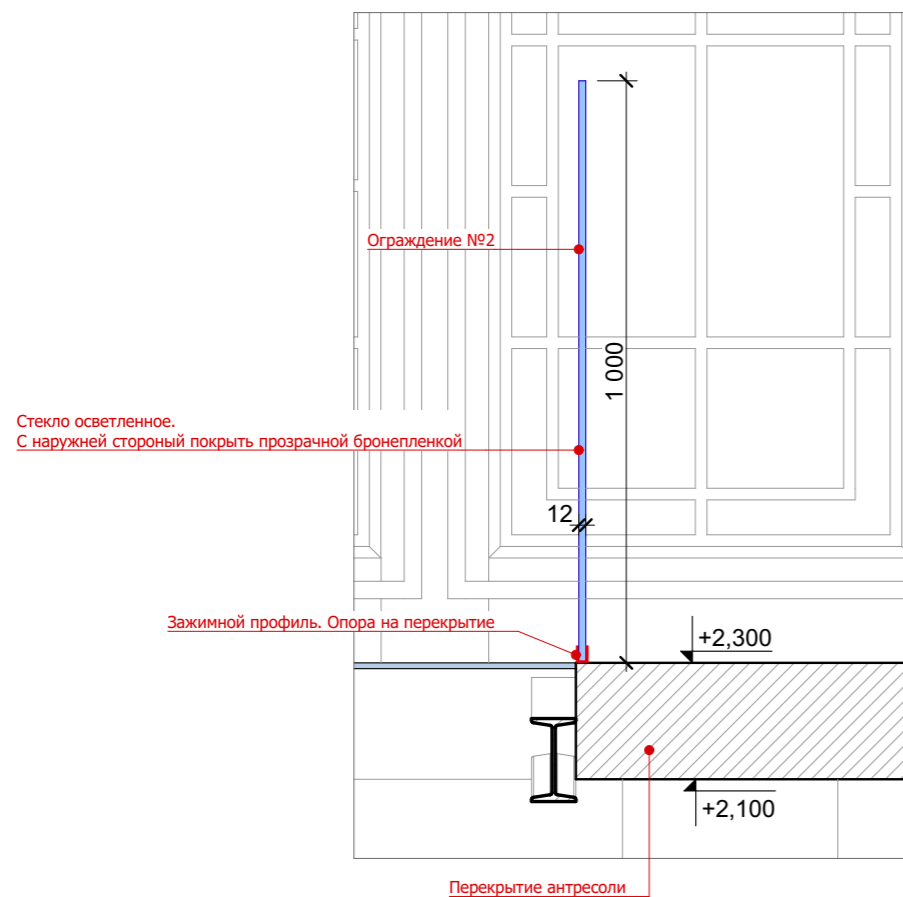

Разрез C1

Разрез C2

**ПРИМЕЧАНИЕ:**

Выполнить замеры по месту монтажа перед изготовлением!  
Размеры даны предварительные!

Листов	Лист	Стадия	Формат А3	19.09.2021	19.09.2021	Фархутдинов	Дизайнер
	15	ЭП				Бобренко	Дизайнер
Ограждение антресоли							

1 шт

**Ограждение №5**

1 шт

**Ограждение №6**

1 шт

**ПРИМЕЧАНИЕ:**

1. Выполнить замеры по месту монтажа перед изготовлением! Размеры даны предварительные!
2. Стекло осветленное 12 мм. Покрывать бронепленкой прозрачной с наружной стороны.