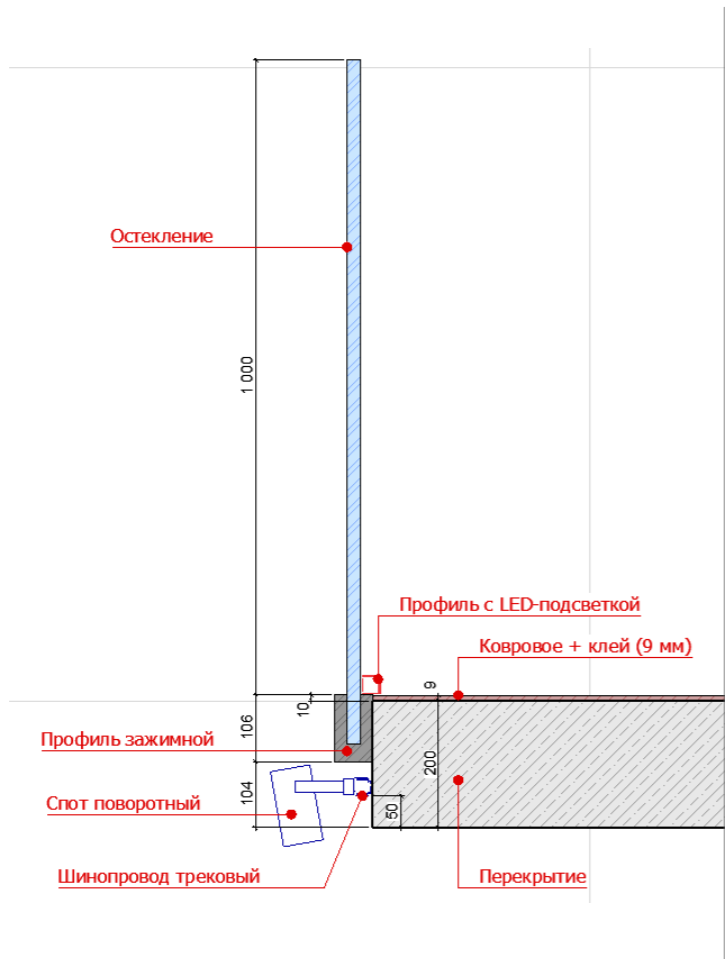

Разрез C1

Разрез C2

**ПРИМЕЧАНИЕ:**

Выполнить замеры по месту монтажа перед изготовлением!  
Размеры даны предварительные!

Листов	Лист	Стадия	Формат А3	19.09.2021	19.09.2021	Фархутдинов	Дизайнер
	15	ЭП				Бобренко	Дизайнер
Ограждение антресоли							

Листов	
Лист	16
Стадия	ЭП
Ограждение антресоли формат А3	
19.09.2021	19.09.2021
Фархутдинов	Бобренко
Дизайнер	Дизайнер

**Ограждение №1**

1 шт

**Ограждение №2**

1 шт

**Ограждение №3**

3 шт

**Ограждение №4**

1 шт

**Ограждение №5**

1 шт

**Ограждение №6**

1 шт

**ПРИМЕЧАНИЕ:**

1. Выполнить замеры по месту монтажа перед изготовлением! Размеры даны предварительные!
2. Стекло осветленное 12 мм. Покрывать бронепленкой прозрачной с наружной стороны.